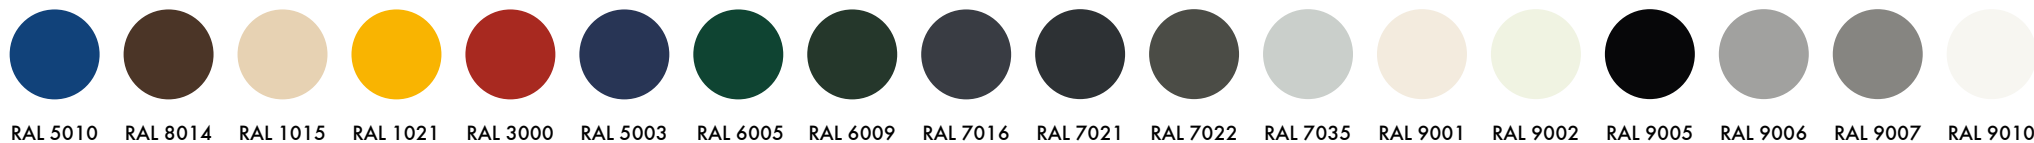

## Plancha

Stucco oppervlak met meerdere lijnen per paneel voor een smal plankeneffect. Standaard verkrijgbaar in RAL 9016.

RAL 9016

## Colore

Stucco oppervlak met meerdere verfijnde belijningen per paneel voor een smal plankeneffect. Verkrijgbaar in 18 standaardkleuren.