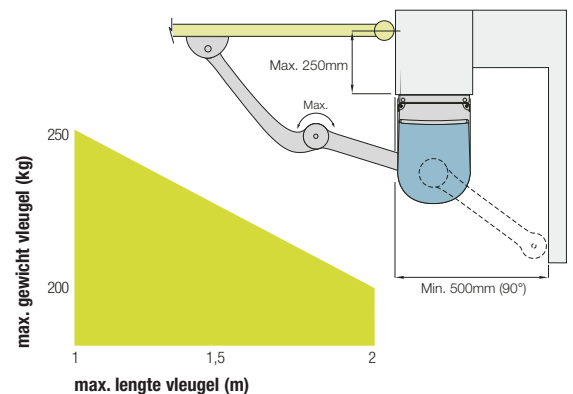

Beperkingen

De vorm en de hoogte van de poort alsook de aanwezigheid van sterke wind kunnen de in de grafiek weergegeven waarden aanzienlijk verlagen.