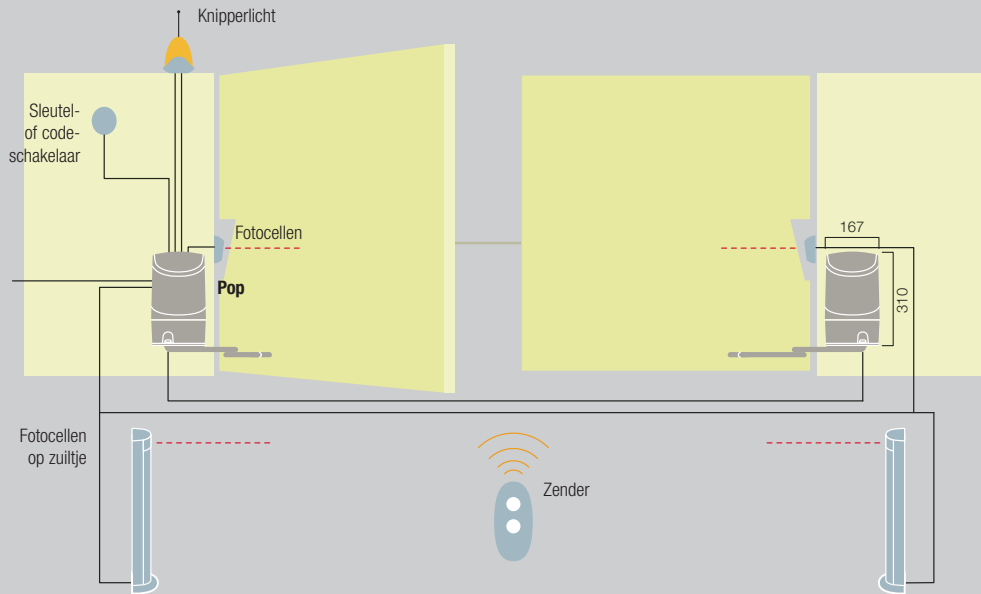

Beperkingen

De vorm en de hoogte van de poort alsook de aanwezigheid van sterke wind kunnen de in de grafiek weergegeven waarden aanzienlijk verlagen.

Foto ter illustratie

Accessoires

KIO
sleutelschakelaar met ontgrendelingsmechanisme voorzien van metalen kabel