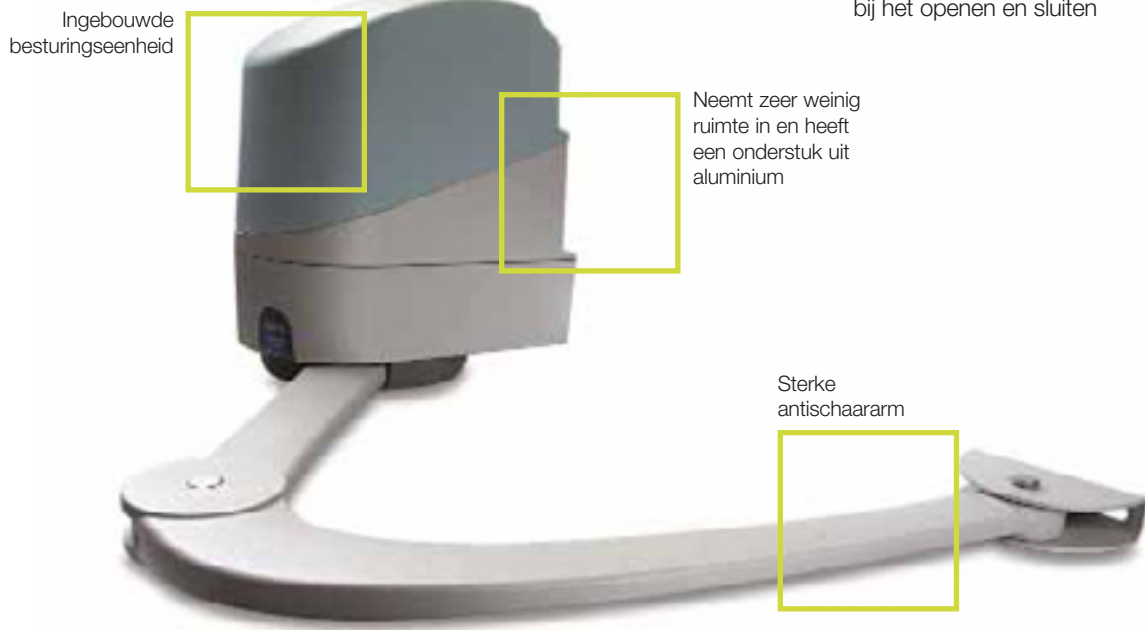

Voor vleugelpoorten met vleugels van max. 2m, ook bij grote zuilen en lichte structuren, ideaal voor voetgangerspoorten met één enkele vleugel.

Elektromechanische reductiemotor, onomkeerbaar, 24Vdc met knikarm, voor opbouw.

Twee uitvoeringen onomkeerbaar 24Vdc met eindaanslag in open stand zonder besturingseenheid (PP7224), met ingebouwde besturingseenheid (PP7024).
Handig: ontgrendeling met persoonlijke Nice-sleutel, gereed voor koordontgrendeling.
Geraffineerde elektronica: snelheidsafname, obstakeldetectie en mogelijkheid tot aansluiting van contactlijst op 8K2.
Gemakkelijk te installeren: geen laswerkzaamheden.
Compact: 167mm breed, ideaal voor elke zuil

Altijd klaar voor gebruik: werkt ook bij stroomuitval op de apart te bestellen batterijen (PS124) die binnen in de motor kunnen worden aangebracht.
Krachtig: dankzij het koppel van 180Nm.

Uitvoering 24Vdc met magnetische encoder, ideaal voor intensief gebruik

- gemakkelijk te programmeren met één enkele toets
- krachtregeling met antibeknellingsbescherming
- geheugenopslag van de eindschakelaars in open en gesloten stand, zelflerend
- programmering van de pauzeduur; gedeeltelijke opening; snelheidsafname bij het openen en sluiten

Code	Beschrijving	Stuks/pallet
PP7024	onomkeerbaar 24Vdc, compleet met knikarm met ingebouwde besturingseenheid	22
PP7224	onomkeerbaar 24Vdc, compleet met knikarm zonder besturingseenheid	22

Technische gegevens		PP7024	PP7224
Voeding	(Vac 50Hz)	230	-
	(Vdc)	-	24
Opname bij gebruik	(A)	~1	3
Vermogen	(W)	75	
Beschermingsgraad	(IP)	44	
Koppel	(Nm)	180	
Snelheid	(Rpm)	1,26-1,68	
Openingstijd	(sec)	10	
Werkings temperatuur	(°C Min/Max)	-20 ÷ +50	
Isolatieklasse		1	B
Werkbereik	(%)	30	
Afmetingen	(mm)	167x310x254	
Gewicht	(kg)	10	9,7